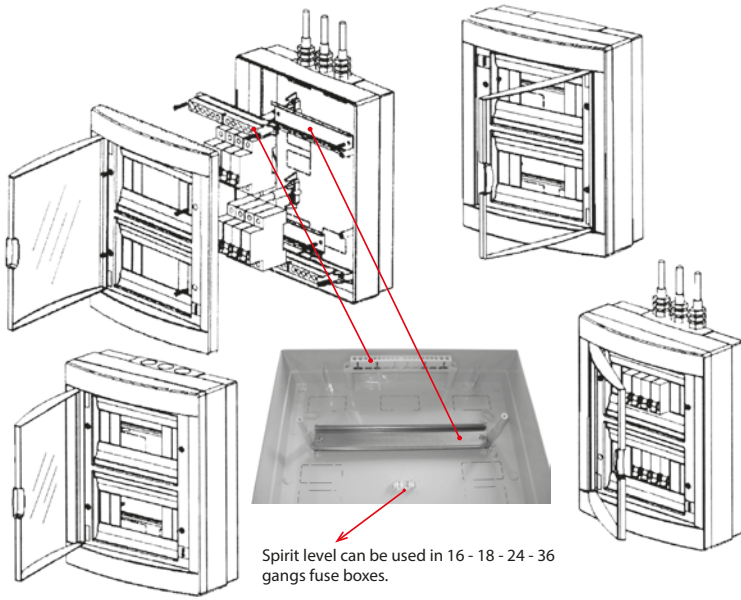

<p>90912002</p> 	<p>90912004</p> 
<p>90912006</p> 	<p>90912008</p> 
<p>90912012</p> 	<p>90912016</p> 
<p>90912018</p> 	<p>90912024</p> 
<p>90912036</p> 	<p>Sigorta Boyutları / Fuse Dimensions</p> <p>90912002 max 75 mm 18 x 2 90912004 max 75 mm 18 x 2 90912006 max 75 mm 18 x 6 90912008 max 75 mm 18 x 8 90912012 max 75 mm 18 x 12 90912016 max 75 mm 18 x 16 90912018 max 75 mm 18 x 18 90912024 max 75 mm 18 x 24 90912036 max 75 mm 18 x 36</p> 

Siva Altı Serisi Flush Mouth Series Unterputz Serie Süllyesztett Csalad СЕРИЯ ВПУНУТЕННОЙ УСТАНОВКИ ЩИТОВ	Sigorta Adedi Fuse Quantity Sicherungs Stück Kismegszakító Darab КОЛИЧЕСТВО ЩИТОВ	Siva Üstü Serisi Surface Mouth Series Aufputz Serie Falon Kivüli Csalad СЕРИЯ НАВЕСНОЙ РАСПРЕДЕЛИТЕЛЬНОЙ ЩИТОВ	Sigorta Adedi Fuse Quantity Sicherungs Stück Kismegszakító Darab КОЛИЧЕСТВО ЩИТОВ
 90912002	2	 90912102	2
 90912004	4	 90912104	4
 90912006	6	 90912106	6
 90912008	8	 90912108	8
 90912012	12	 90912112	12
 90912016	16	 90912116	16
 90912018	18	 90912118	18
 90912024	24	 90912124	24
 90912036	36	 90912136	36

Spirit level can be used in 16 - 18 - 24 - 36 gangs fuse boxes.

Electrical Characteristics			
Power Declaration(Pd _e) Value To The Fuse Quantity			
Flush Mounted		Surface Mounted	
2	10W	2	6W
4	12W	4	8W
6	15W	6	10W
8	19W	8	12W
12	20W	12	17W
16	23W	16	21W
18	25W	18	23W
24	29W	24	30W
36	38W	36	43W
Type of Enclosure	GP		
Rated Voltage	400V~		
Conformity	TS IEC 60670-24		

<p>90912102</p>	<p>90912104</p>
<p>90912106</p>	<p>90912108</p>
<p>90912112</p>	<p>90912116</p>
<p>90912118</p>	<p>90912124</p>
<p>90912136</p>	<p>Sigorta Boyutları / Fuse Dimensions</p> <p>90912102 max 75 mm 18 x 2 90912104 max 75 mm 18 x 4 90912106 max 75 mm 18 x 6 90912108 max 75 mm 18 x 8 90912112 max 75 mm 18 x 12 90912116 max 75 mm 18 x 16 90912118 max 75 mm 18 x 18 90912124 max 75 mm 18 x 24 90912136 max 75 mm 18 x 36</p>