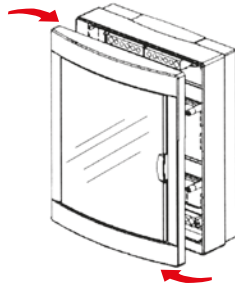

90912102	90912104
90912106	90912108
90912112	90912116
90912118	90912124
90912136	Sigorta Boyutları / Fuse Dimensions 90912102 max 75 mm 18 x 2 90912104 max 75 mm 18 x 4 90912106 max 75 mm 18 x 6 90912108 max 75 mm 18 x 8 90912112 max 75 mm 18 x 12 90912116 max 75 mm 18 x 16 90912118 max 75 mm 18 x 18 90912124 max 75 mm 18 x 24 90912136 max 75 mm 18 x 36

* Actual product may be different than above visuals.